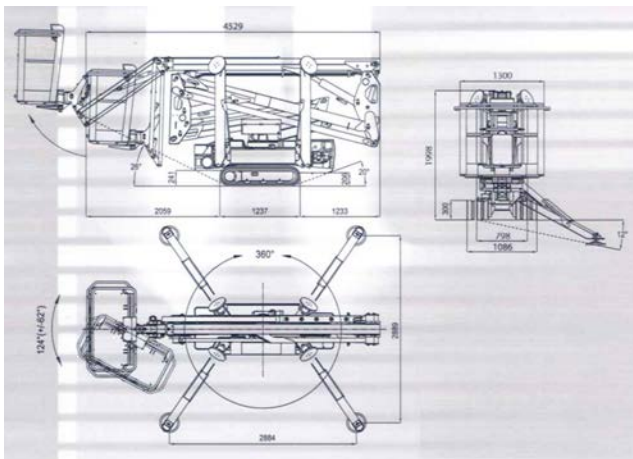

Raupenarbeitsbühne mit Abstützung und 17 Meter Arbeitshöhe.

Die Vorteile:

Unsere Raupenbühnen ermöglichen durch den Diesel-bzw. Benzinmotor ein unabhängiges Arbeiten im Freien und durch den Elektromotor ein abgasfreies und ruhiges Arbeiten in Innenräumen. Wegen der geringen Abmessungen passen sie durch jede Tür und der Raupenantrieb ermöglicht eine schonende Bewegung auf empfindlichen Böden.

TECHNISCHE DATEN:	
Arbeitshöhe: max:	17,00m
Plattformhöhe	15,30m
seitliche Reichweite:	7,50m
Bauhöhe:	1,99m
Breite:	0,80m
Länge:	4,50m
Gesamtgewicht:	2230kg
Antrieb:	Elektro-Benzin
Raupenfahrwerk:	weiss
Drehbarer und abnehmbarer Arbeitskorb	