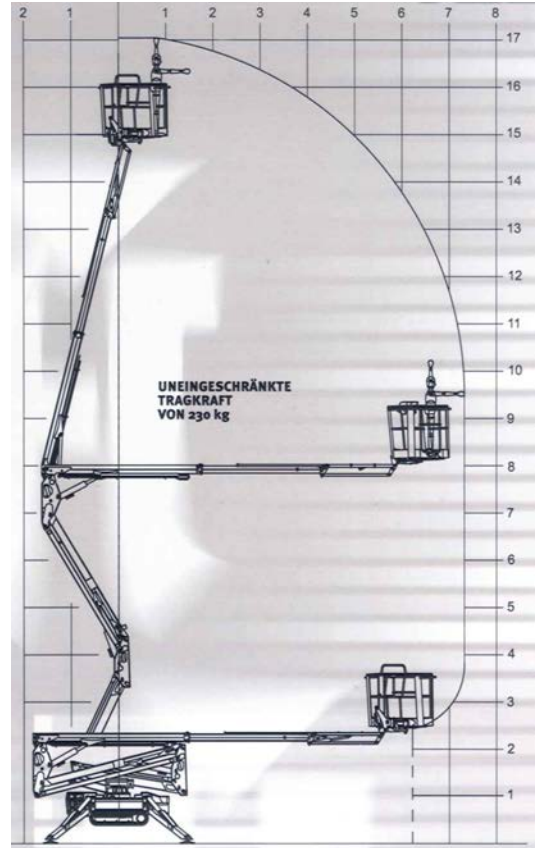

Raupenarbeitsbühne mit Abstützung und 17 Meter Arbeitshöhe.

Die Vorteile:

Unsere Raupenbühnen ermöglichen durch den Diesel-bzw. Benzinmotor ein unabhängiges Arbeiten im Freien und durch den Elektromotor ein abgasfreies und ruhiges Arbeiten in Innenräumen. Wegen der geringen Abmessungen passen sie durch jede Tür und der Raupenantrieb ermöglicht eine schonende Bewegung auf empfindlichen Böden.

TECHNISCHE DATEN:	
Arbeitshöhe: max:	17,00m
Plattformhöhe	15,30m
seitliche Reichweite:	7,50m
Bauhöhe:	1,99m
Breite:	0,80m
Länge:	4,50m
Gesamtgewicht:	2230kg
Antrieb:	Elektro-Benzin
Raupenfahrwerk:	weiss
Drehbarer und abnehmbarer Arbeitskorb	